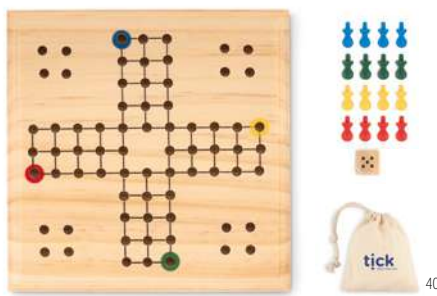

Ludo MO6110

Gioco del Ludo in legno. Presentato in sacchetto di cotone. **Misura** 12x12x1,5 cm
Tecnica di stampa Tampografia*,D01,DL,L,S,T1,TD,TR

Prezzi in €   100   250   500   1000
Stamp. 1 colore*   7,79   7,20   6,86   6,57