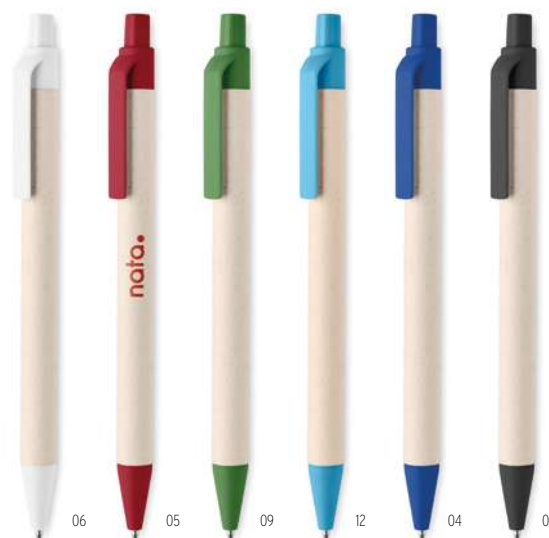

Mito Pen MO6822

Penna a sfera a pulsante con fusto in cartone riciclato del latte (70%) e parti in PLA (in mais biodegradabile al 100%). Inchiostro blu. **Misura** Ø0,9x13,9 cm

Tecnica di stampa Serigrafia rotativa*,P,PD

Prezzi in €	1000	2500	5000	10000
Stamp. 1 colore*	0,57	0,55	0,47	0,38