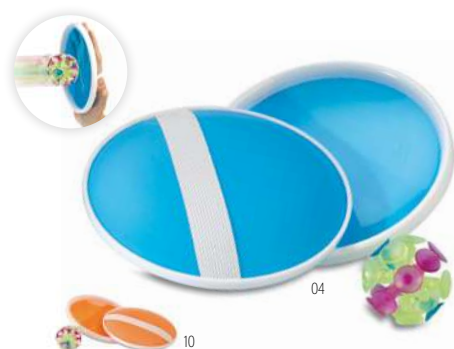

Prezzi in € 25 50 100 250
 Stamp. 1 colore* 29,84 27,58 26,29 24,57

99

Madels KC6373

Gioco Badminton per 2 persone in custodia di plastica. **Misura** 66x21x2,7 cm
Tecnica di stampa Stampa serigrafica*

Prezzi in € 50 100 250 500
 Stamp. 1 colore* 14,52 13,90 13,12 12,58