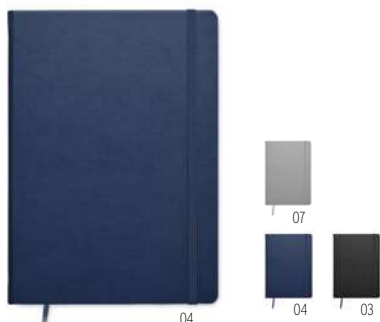

Ours MO6580

Notebook A5 con copertina rigida in PU. Rilegato con custodia. 200 pagine a righe (100 fogli) in carta riciclata (80 gr/m²). Laccetto elastico di chiusura e nastro segnapagina abbinati. Prodotto in UE. **Misura** 22x15,5 cm **Tecnica di stampa** Tampografia*,S,T1,B,TR,PD

Prezzi in €

50	100	250	500	
Stamp. 1 colore*	15,87	14,92	14,19	13,54