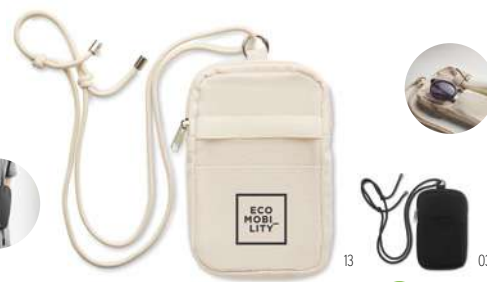

Mobibolsa MO2519

Borsa cross body per smartphone in cotone riciclato con cordino regolabile in poliestere RPET e tasca aperta sul lato anteriore. 280 gr/m². **Misura** 12x19 cm
Tecnica di stampa Stampa serigrafica*,T1,TD,TR

Prezzi in €   100   250   500   1000
Stamp. 1 colore* 9,17   8,52   8,11   7,77