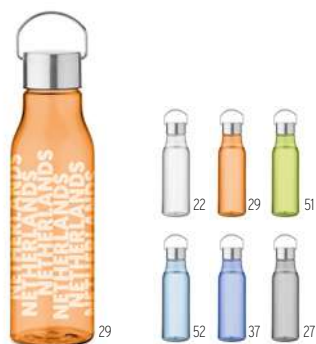

Vernal MO6976

Bottiglia in RPET senza BPA e tappo in acciaio inox con impugnatura sul tappo. Senza perdite. Capacità: 600 ml. **Misura** Ø6x23 cm

Tecnica di stampa Serigrafia rotativa*,RD,PL

Prezzi in €   250   500   1000   2500
Stamp. 1 colore*   4,26   3,95   3,73   3,62