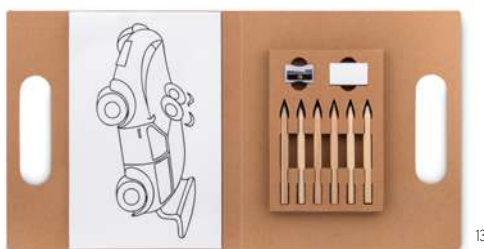

Set per colorare composto da un notebook di 24 pagine con 6 disegni prestampati e 18 pagine bianche. 8 matite colorate incluse. **Misura** 21,5x18,5x1 cm
Tecnica di stampa Stampa serigrafica*

Prezzi in €	250	500	1000	2500
Stamp.1 colore*	5,68	5,40	5,15	4,83