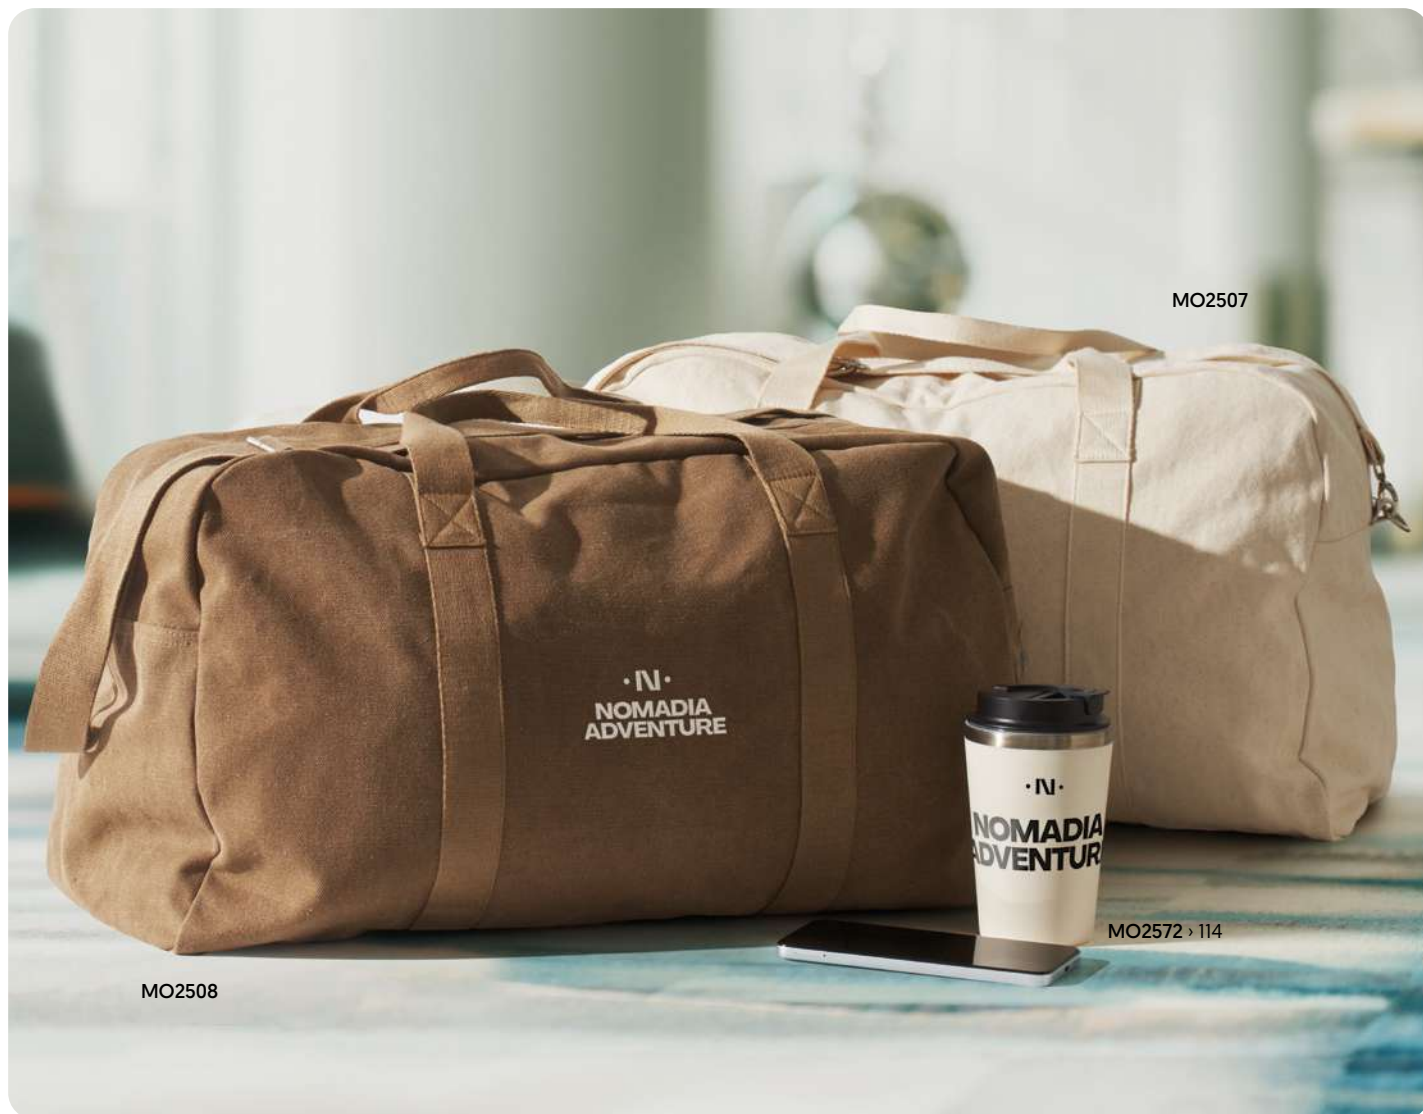

MO2507

MO2508

MO2572 › 114