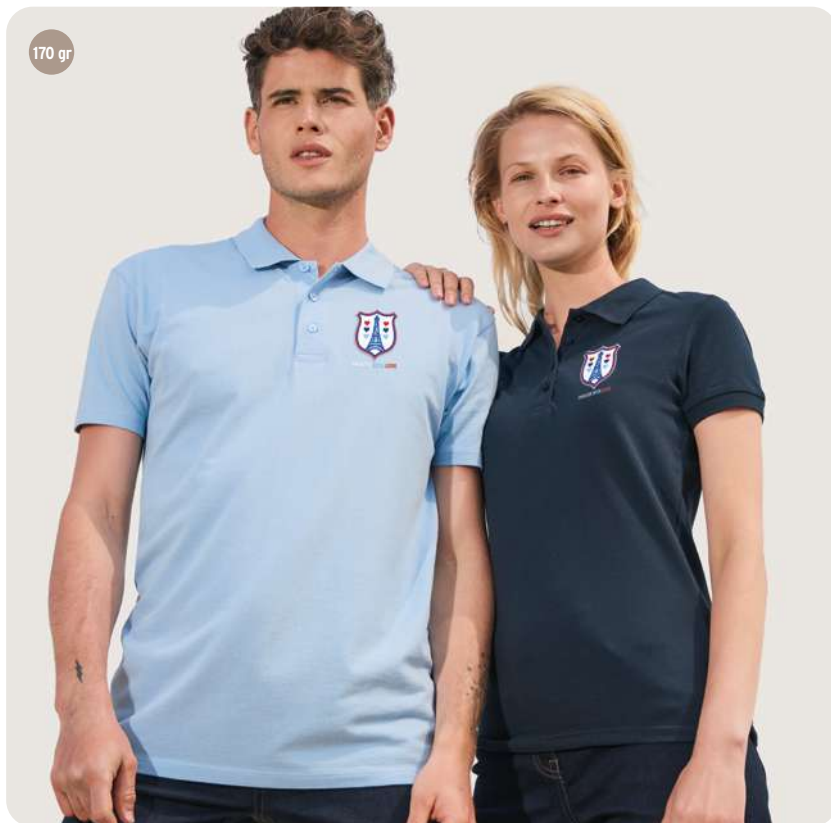

BEST SELLER

SOL'S SUMMER II S11342
SOL'S PASSION S11338

Polo manica corta. PIQUÉ 170. 100% cotone pettinato "Ringspun".
Tecnica di stampa Stampa serigrafica*,E,TDT,TR,TT

	25	100	250	500	1000
WH	10,21	8,92	8,79	8,68	8,52
COL	11,83	10,39	10,21	10,08	9,86

Prezzi in € / Stampato 1 colore*