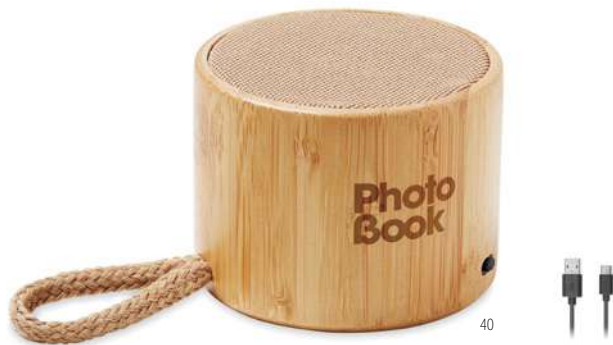

Cool MO6890

Speaker wireless 5.1 in ABS con involucro in bamboo, cotone sulla parte superiore e anello per appenderlo. 1 batteria ricaricabile Li-POL 300 mAh inclusa. Include una porta per schede SD e un cavo AUX/USB. Funzione di chiamata. Dati di uscita: 3W, 3 Ohm e 5V. Tempo di riproduzione circa 3 ore. **Misura** Ø7,1x5,4 cm **Tecnica di stampa** Tampografia* L

Prezzi in €   50   100   250   500
Stamp. 1 colore* 15,89 14,65 13,81 13,21