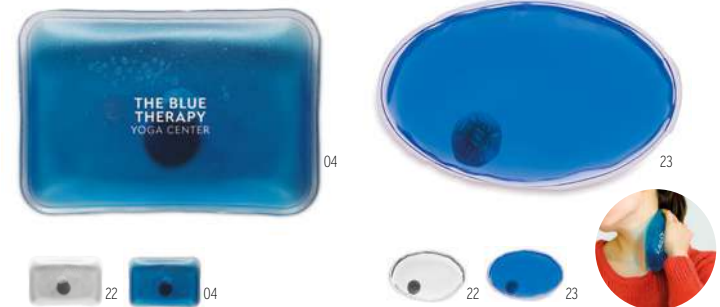

Waco MO7380

Cuscinetto riscaldante 'cuore' per usi terapeutici. Riutilizzabile centinaia di volte. **Misura** 7,5x9 cm **Tecnica di stampa** Stampa serigrafica*

Prezzi in €	500	1000	2500	5000
Stamp. 1 colore*	2,47	2,35	2,15	2,06

Bolitas MO8870

Cuscinetto in PVC trasparente con gel colorato per effetto caldo/freddo. **Misura** 9,5x9,5 cm **Tecnica di stampa** Tampografia*

Prezzi in €	500	1000	2500	5000
Stamp. 1 colore*	2,46	2,27	2,11	1,93

Termosensor IT2660

Cuscinetto riscaldante per usi terapeutici. Riutilizzabile centinaia di volte. **Misura** 10x6,5 cm **Tecnica di stampa** Tampografia*

Prezzi in €	500	1000	2500	5000
Stamp. 1 colore*	2,47	2,26	2,11	1,94

Lova MO8496

Scaldamani ovale. Riutilizzabile scaldato in acqua calda, premendo la placca di metallo all'interno. Non necessita batterie. **Misura** 10,5x7 cm **Tecnica di stampa** Tampografia*

Prezzi in €	500	1000	2500	5000
Stamp. 1 colore*	2,45	2,24	2,09	1,91