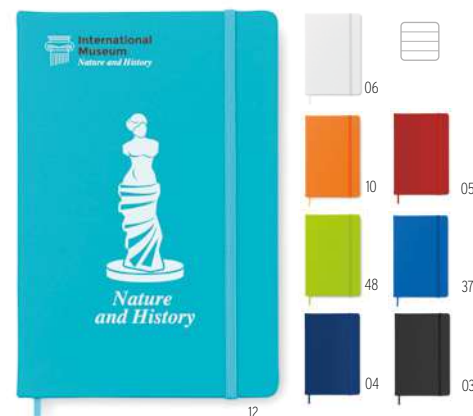

Notelux MO1800

Notebook A6 con copertina rigida in PU. 192 pagine a righe (96 fogli). Chiusura con elastico in tono e nastro segnapagina. **Misura** 14x9x1,5 cm

Tecnica di stampa Tampografia*,S,T1,B,TR,PD

Prezzi in €	500	1000	2500	5000
Stamp. 1 colore*	2,29	2,18	2,04	1,93