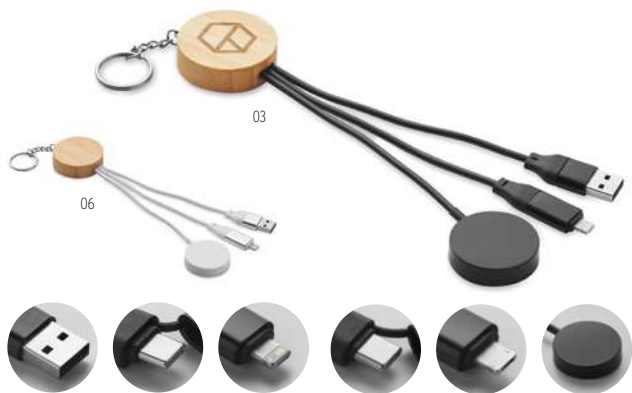

Prezzi in €	100	250	500	1000
Stamp. 1 colore*	8,77	8,28	7,86	7,55

Pratici cavi di ricarica per smartwatch

Bule MO2451

Portachiavi 4 in 1 cavo di ricarica 60W con dettagli in bamboo. Ingresso: 2-in-1 Tipo-C e Tipo-A. Uscita: Ricarica dell'orologio (Samsung® e Apple®), tipo-C e micro-B (2 in 1 pin).
Misura 4,4x1,3x26,8 cm **Tecnica di stampa** Tampografia*,L,DL,D01