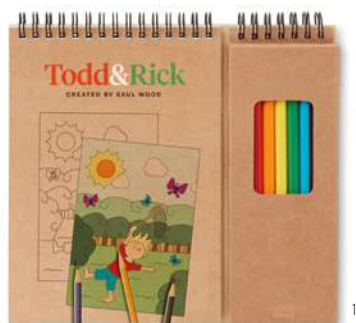

Colopad MO8769

Set per colorare composto da un notebook di 24 pagine con 6 disegni prestampati e 18 pagine bianche. 8 matite colorate incluse. **Misura** 21,5x18,5x1 cm
Tecnica di stampa Stampa serigrafica*

Prezzi in €	250	500	1000	2500
Stamp.1 colore*	5,68	5,40	5,15	4,83