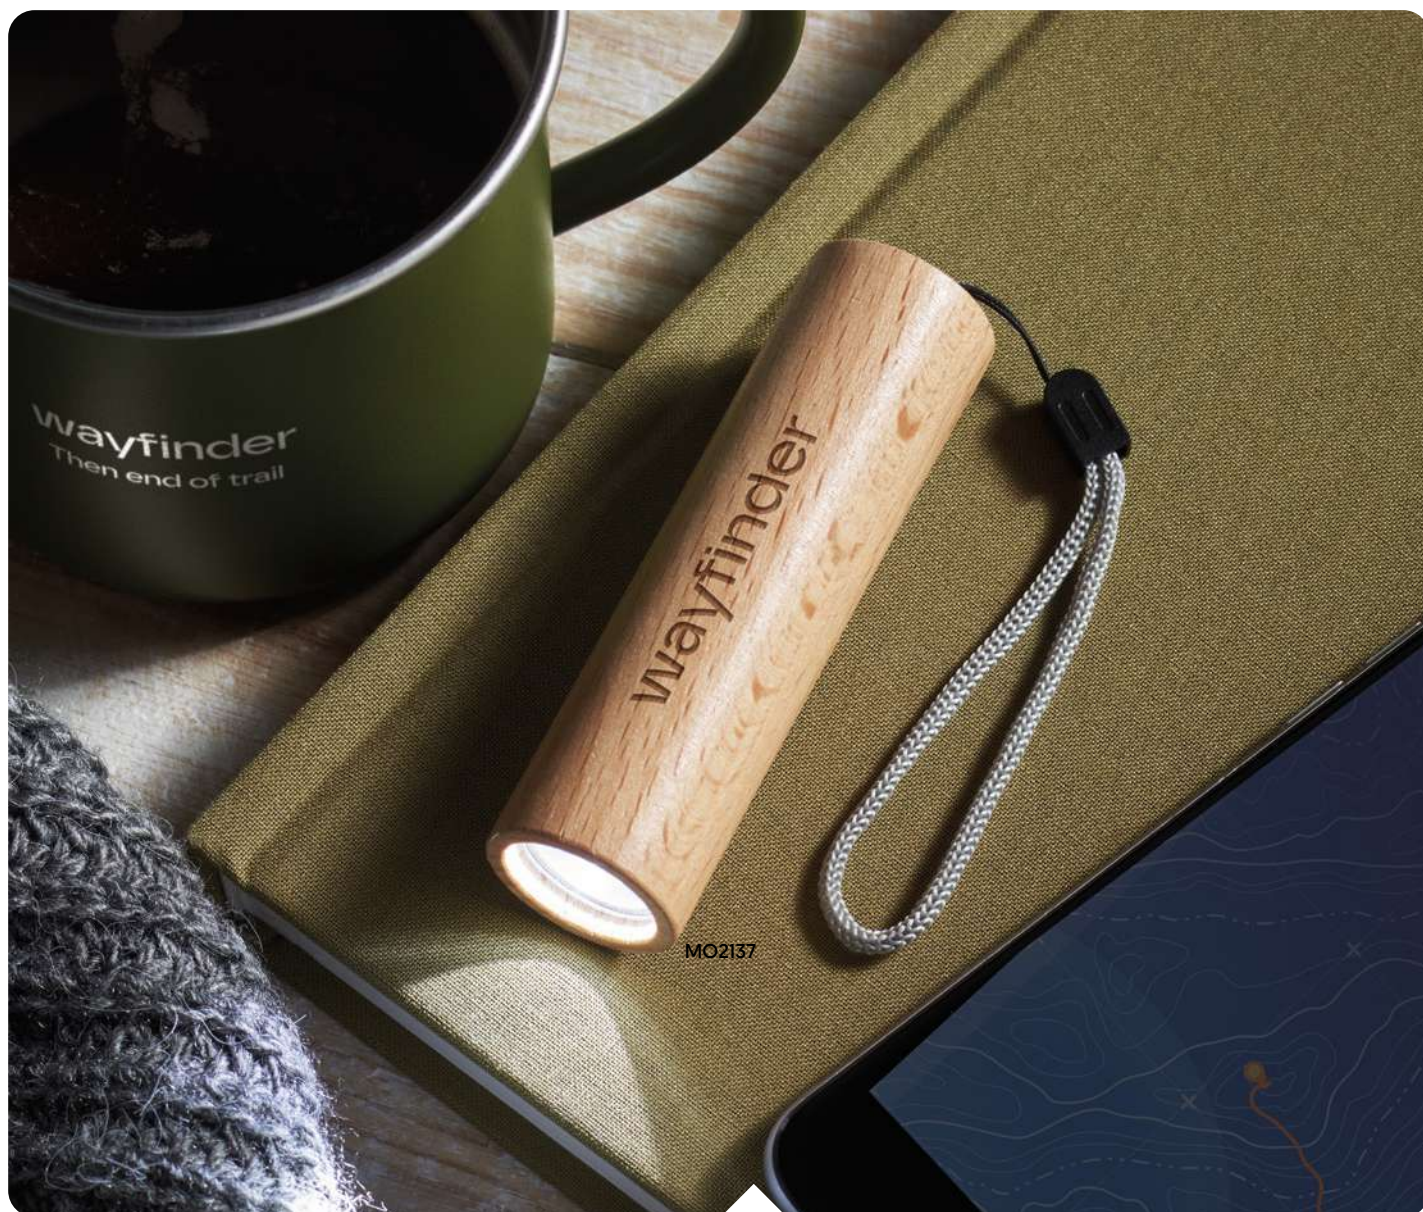

Teles MO6695

Torcia in legno di faggio con luce COB da 5W. Funziona con 3 batterie AAA, non incluse. **Misura** 18,1x2,3 cm

Tecnica di stampa Tampografia*,L

Prezzi in €	100	250	500	1000
Stamp. 1 colore*	11,52	10,95	10,43	9,96