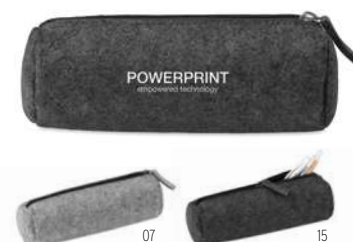

Penlo MO9819
Portamatite in feltro **Misura** 21x7 cm
Tecnica di stampa Stampa serigrafica*,T1,B,TD,TR
Prezzi in €   500   1000   2500   5000
Stamp. 1 colore*   2,71   2,60   2,37   2,26