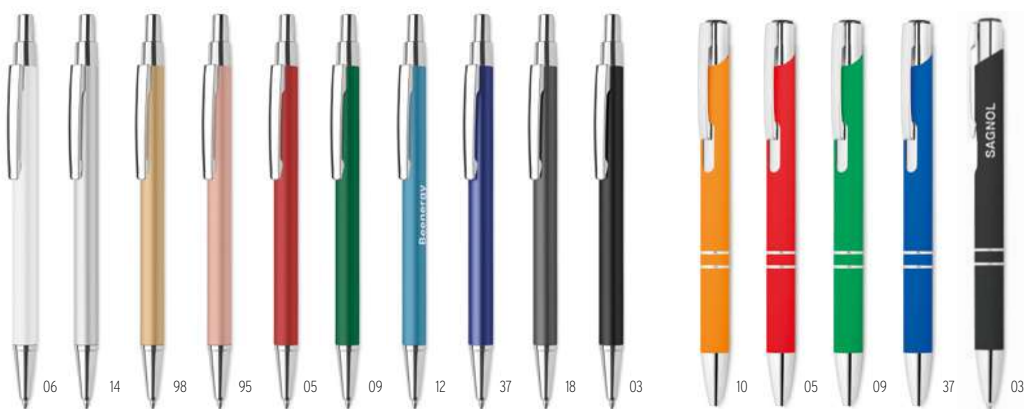

Dana MO6560

Penna a sfera a pulsante in alluminio riciclato. Inchiostro blu.
Misura Ø0,8x14 cm **Tecnica di stampa** Tampografia*,L

Prezzi in €   1000   2500   5000   10000
Stamp. 1 colore*   1,24   1,13   1,09   1,00

Aosta MO8857

Penna a sfera con finitura gommata e specchiata. L'effetto specchiato viene via con la stampa laser. Inchiostro blu. **Misura** Ø1x13,5 cm
Tecnica di stampa Incisione laser*

Prezzi in €   1000   2500   5000   10000
Stamp. 1 colore*   1,55   1,46   1,42   1,38