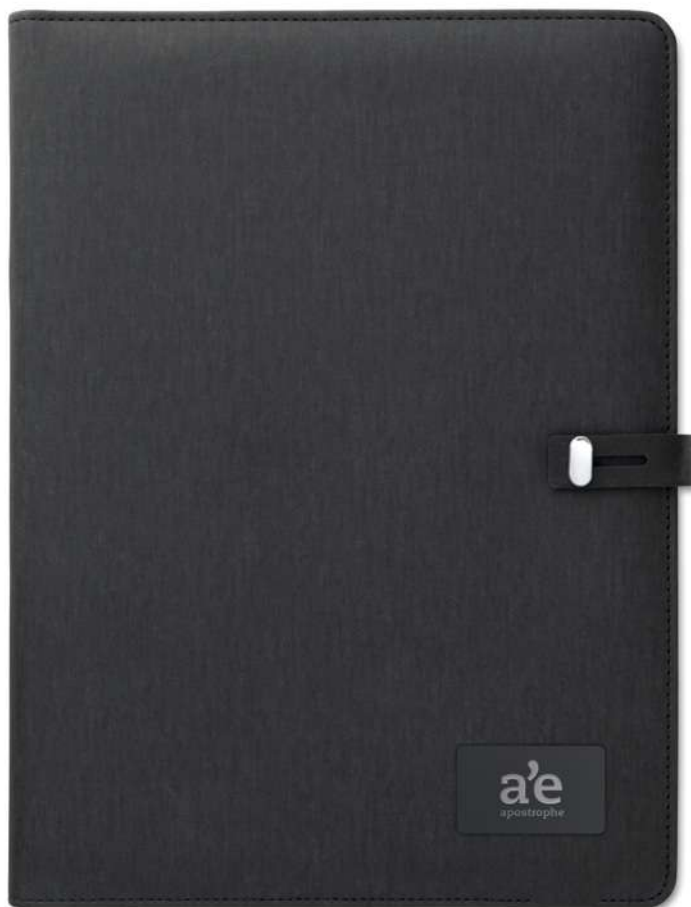

Smartfolder MO9401

Cartella portadocumenti A4 in PU lino con chiusura a moschettone. Ricarica wireless DC5V/1A. Power bank da 4000 mAh con una micro USB a un connettore di tipo C. 20 fogli a righe. Porta carta e porta penna. Targhetta in alluminio nera ideale per stampare il logo. **Misura** 23x31x2 cm **Tecnica di stampa** Incisione laser*,T1,S,TD,TR

Prezzi in €   25   50   100   250
Stamp. 1 colore* 67,29   63,69   61,07   58,03