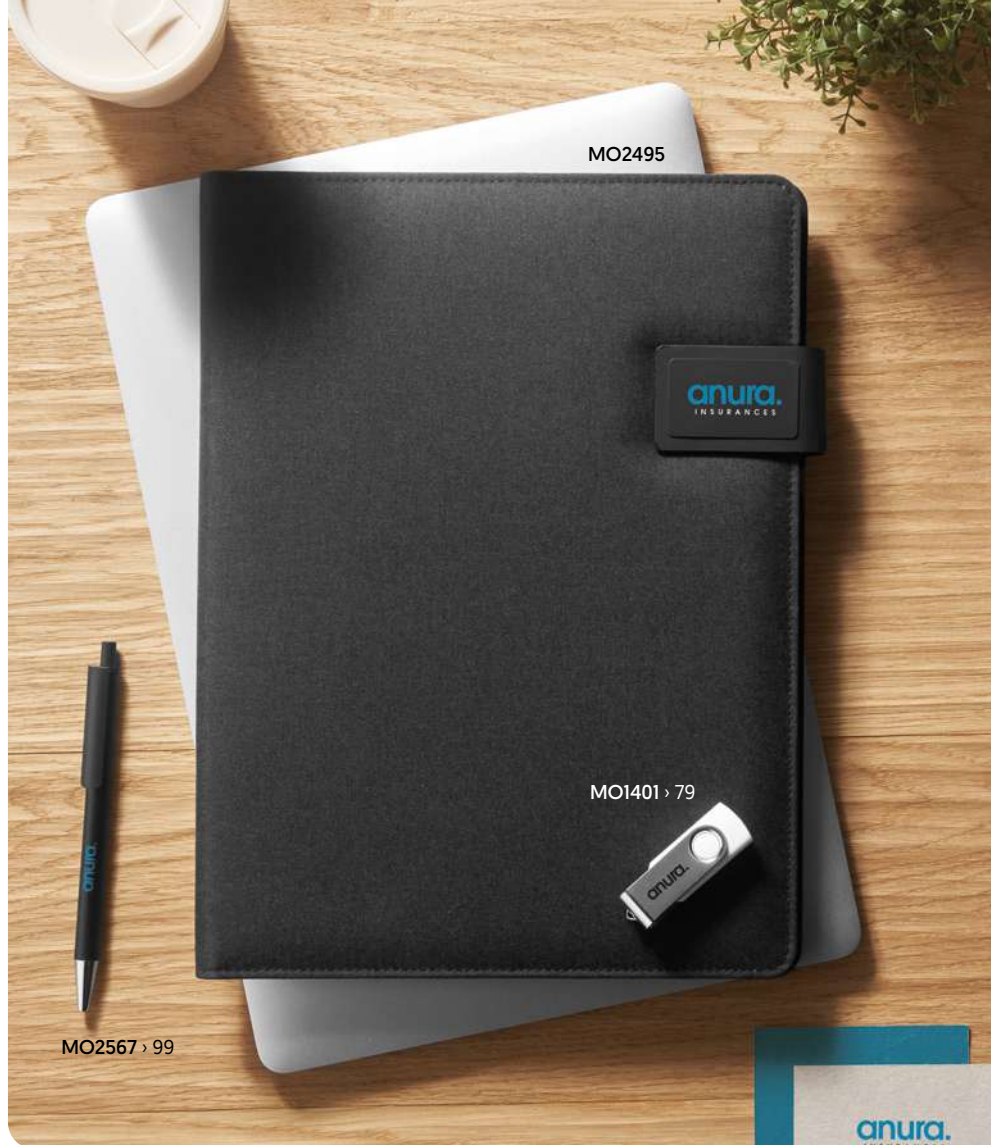

MO2495

MO1401 > 79

MO2567 > 99

anura.
INSURANCES