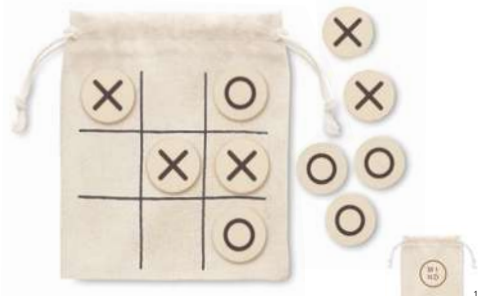

Topos MO6954

Gioco del tris in legno. Presentato in un sacchetto di cotone. **Misura** 13x14,9 cm
Tecnica di stampa Stampa serigrafica*,T1,TD,TR

Prezzi in €   500   1000   2500   5000
Stamp. 1 colore*   3,06   2,77   2,64   2,53