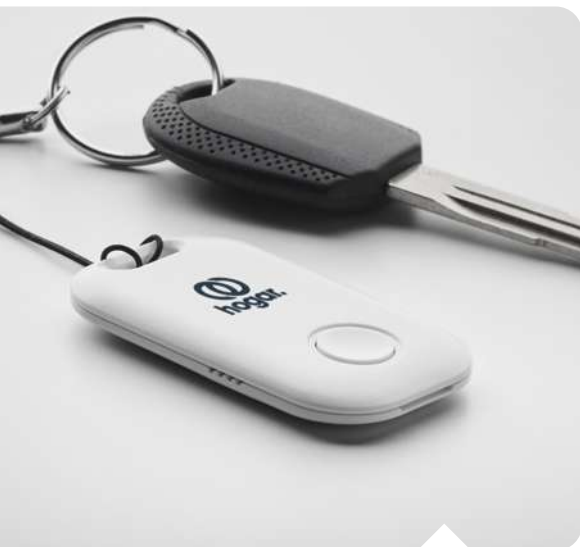

MO2277

06

03

Busca MO2277 •

Localizzatore intelligente 5.2 wireless in ABS, con cinturino portachiavi. Raggio di localizzazione: 20 m. Richiede un'applicazione gratuita (Find my® disponibile per iOS). In dotazione 1 batteria CR2032.

Misura 5,4x3x0,6 cm **Tecnica di stampa** Tampografia*, DO1, DL

Prezzi in €	50	100	250	500
Stamp. 1 colore*	13,37	12,37	11,73	11,16

03

Finit MO6897

Dispositivo 4.2 anti-smarrimento/chiave senza fili realizzato in un involucro di bambù. Richiede un'applicazione gratuita disponibile sia per iOS che per Android. Attaccate il dispositivo alla borsa, alle chiavi o al bagaglio e, in caso di smarrimento dei vostri effetti personali, il dispositivo vi aiuterà a ritrovarli. **Misura** 5,4x2,8x0,8 cm **Tecnica di stampa** Tampografia*, DO1, DL, L

Prezzi in €	50	100	250	500
Stamp. 1 colore*	13,08	12,08	11,44	10,90