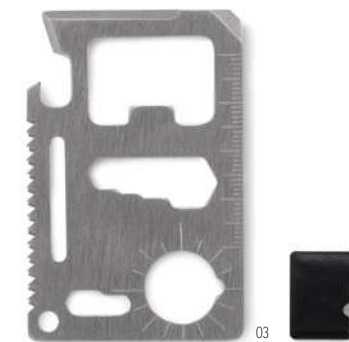

Toolie MO9057

Set con 11 attrezzi in acciaio inossidabile, confezionato in pouch di PU. **Misura** 7x4,5x0,1 cm

Tecnica di stampa Tampografia*,L

Prezzi in €	500	1000	2500	5000
Stamp. 1 colore*	1,98	1,84	1,73	1,66