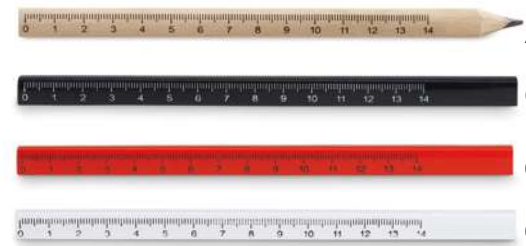

05

04

03

Highcut IT3011

Taglierino retrattile con parti colorate. **Misura** 12,5x2,5x1,5 cm
Tecnica di stampa Tampografia*,D01,DL

Prezzi in €	1000	2500	5000	10000
Stamp. 1 colore*	1,16	1,04	0,98	0,89

40

03