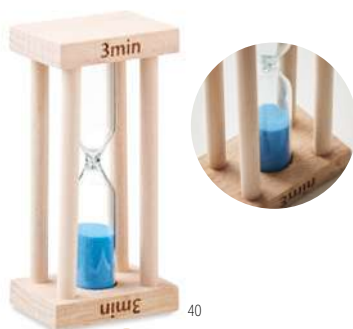

Ci MO6902

Clessidra in legno. Circa 3 minuti. **Misura** 4,5x9x3 cm
Tecnica di stampa Tampografia*,L

Prezzi in €	250	500	1000	2500
Stamp. 1 colore*	4,67	4,42	4,22	4,00

Quickshower MO9211

Clessidra da 3,5-4 minuti per doccia, con ventosa. **Misura** Ø2,5x6 cm **Tecnica di stampa** Tampografia*,D01,DL