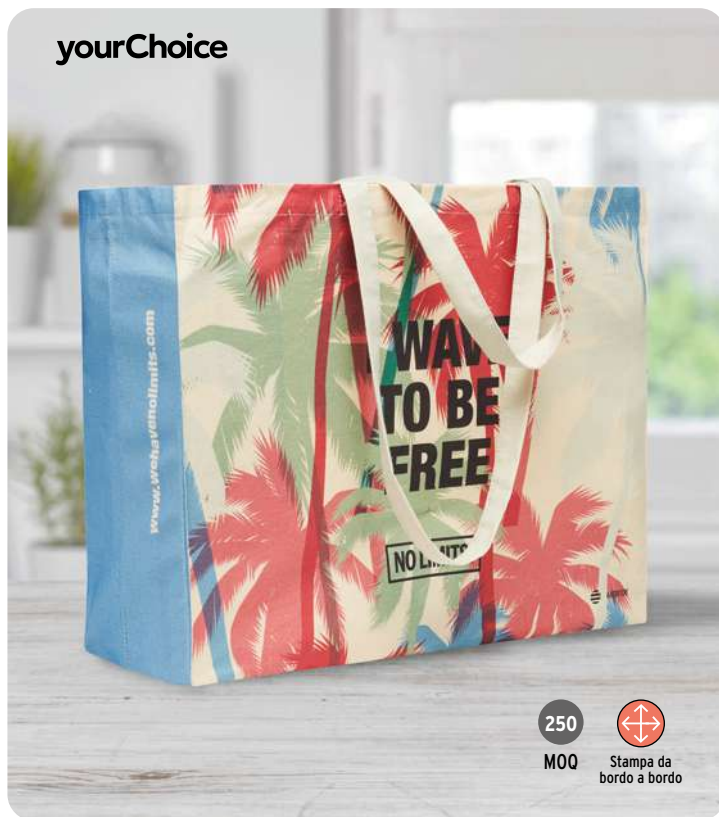

yourChoice

250

MOQ

Stampa da
bordo a bordo