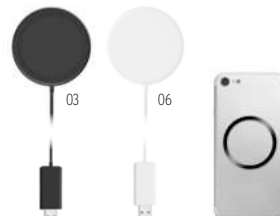

Magnetic metal ring included

Flake Mag MO6253 **10W**

Caricabatterie wireless magnetico in ABS. Uscita: DC 9V/1.1A (10W). Compatibile con iPhone® 12 e successivi. Compreso anello metallico magnetico per supportare la ricarica di altri telefoni ricaricabili wireless non magnetici. **Misura** Ø5,9x0,4 cm

Tecnica di stampa Tampografia*,DL,D01

Prezzi in €	50	100	250	500
Stamp. 1 colore*	13,77	12,87	12,23	11,66