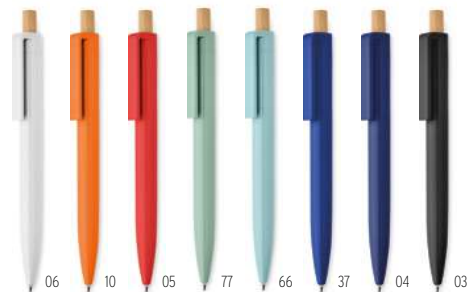

Penu MO2304

Penna a sfera a pulsante in ABS riciclato con pulsante in bamboo. Inchiostro blu. **Misura** 13,4x1,5x1,1 cm **Tecnica di stampa** Serigrafia rotativa*,P

Prezzi in €   1000   2500   5000   10000
Stamp. 1 colore*   0,60   0,57   0,49   0,40