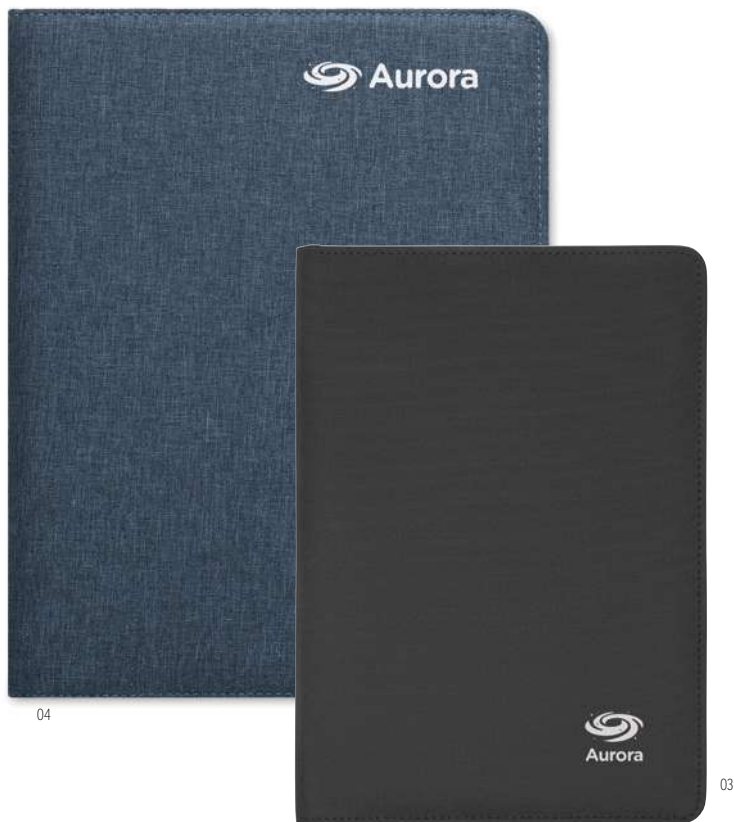

Casove MO6487 ●

Cartella formato A4 in RPET 300D bicolore. Contiene scomparti interni e passante per penna. Include un blocco note foderato da 20 fogli. **Misura** 24,3x31,2x1,4 cm
Tecnica di stampa Transfer serigrafico*,S,T,D,TR

Prezzi in €	50	100	250	500
Stamp. 1 colore*	16,67	15,72	15,12	14,27

Folio MO2569 ●

Cartella A5 in RPET 300D a 2 toni. Blocco note A5 sostituibile. 40 pagine in carta di bambù a righe bianche (20 fogli). Portapenne. Porta carte di credito all'interno e uno scomparto grande.

Misura 17x1,3x24 cm **Tecnica di stampa** Stampa serigrafica*,T1,TD,TR

Prezzi in €	100	250	500	1000
Stamp. 1 colore*	11,17	10,46	9,97	9,57