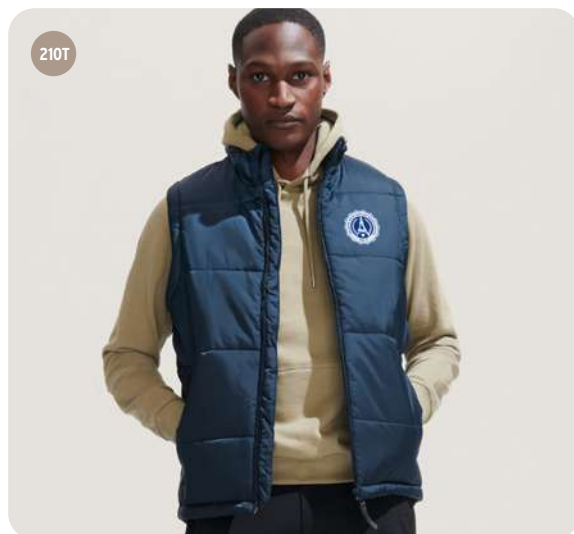

210T

BODYWARMER

SOL'S WARM S44002

Gilet imbottito. POLIAMMIDE 210T. 100% poliammide. Fodera e trapuntato 100% poliestere Spalmatura AC

Tecnica di stampa Ricamo*

	25	50	100	250	500
COL	32,28	30,06	29,28	28,66	28,42

Prezzi in € / Stampato 1 colore*

S / M / L / XL / XXL / 3XL / 4XL / 5XL