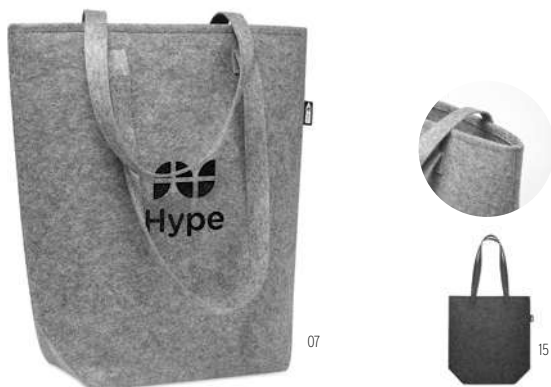

Taslo MO6185

Shopper in feltro RPET con manici lunghi e soffietto. Spessore del feltro: 2 mm. **Misura** 40x15x42 cm **Tecnica di stampa** Stampa serigrafica*,T1,TD,TR,B

Prezzi in €	100	250	500	1000
Stamp. 1 colore*	7,11	6,53	6,20	5,93