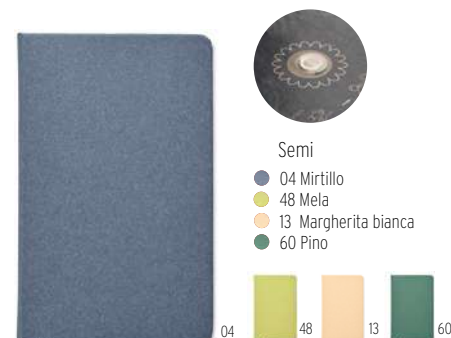

Grow MO6689

Notebook A5 con copertina in carta rigida raccolta sostenibile. Rilegato in cartone, 184 pagine a righe (92 fogli) in carta riciclata. Segnapagina in cotone. Include semi da piantare. Prodotto in UE. **Misura** 13,4x21,3x1,7 cm **Tecnica di stampa** Stampa serigrafica*,DL,B

Prezzi in €

50	100	250	500	
Stamp. 1 colore*	14,98	14,20	13,39	12,79