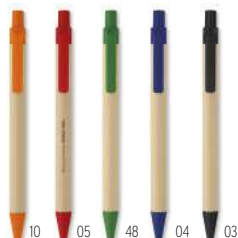

Cartoon IT3780

Penna a sfera a pulsante con fusto in carta e parti in PLA (in mais biodegradabile al 100%). Inchiostro blu. **Misura** Ø1x14 cm

Tecnica di stampa Serigrafia rotativa*,P,PD

Prezzi in €   1000   2500   5000   10000
Stamp. 1 colore*   0,53   0,51   0,43   0,33

06