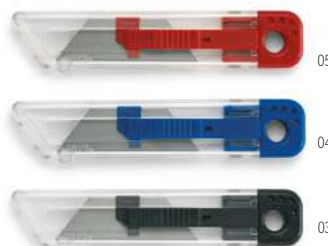

06

Fuster MO2238

Portachiavi con righello pieghevole da falegname in ABS. Lunghezza: 50 cm. **Misura** 6,5x2,4x1,3 cm
Tecnica di stampa Tampografia*,PD

Prezzi in €	500	1000	2500	5000
Stamp. 1 colore*	2,64	2,49	2,33	2,24